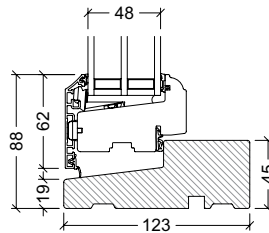

VELFAC Classic alu fönsterdörr - trösklar

18mm / 22,5mm komposit
elementdjup 115mm och 148mm

45mm ek
elementdjup 123mm och 148mm

51mm trä med aluminiumslidskena
elementdjup 123mm