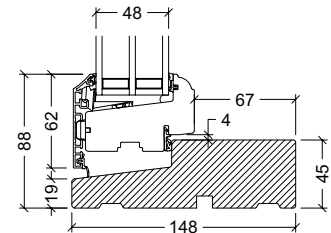

VELFAC Classic alu fönsterdörr - trösklar

18mm / 22,5mm komposit
elementdjup 115mm och 148mm

45mm ek
elementdjup 123mm och 148mm

51mm trä med aluminiumslidskena
elementdjup 123mm