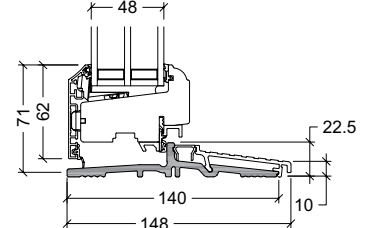

VELFAC Classic alu fönsterdörr - trösklar

18mm / 22,5mm komposit
elementdjup 115mm och 148mm

45mm ek
elementdjup 123mm och 148mm

51mm trä med aluminiumslidskena
elementdjup 123mm