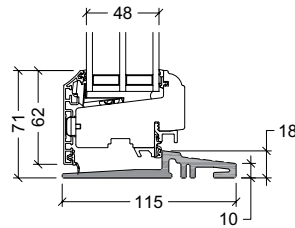

VELFAC Classic alu fönsterdörr - trösklar

18mm / 22,5mm komposit
elementdjup 115mm och 148mm

45mm ek
elementdjup 123mm och 148mm

51mm trä med aluminiumslidskena
elementdjup 123mm